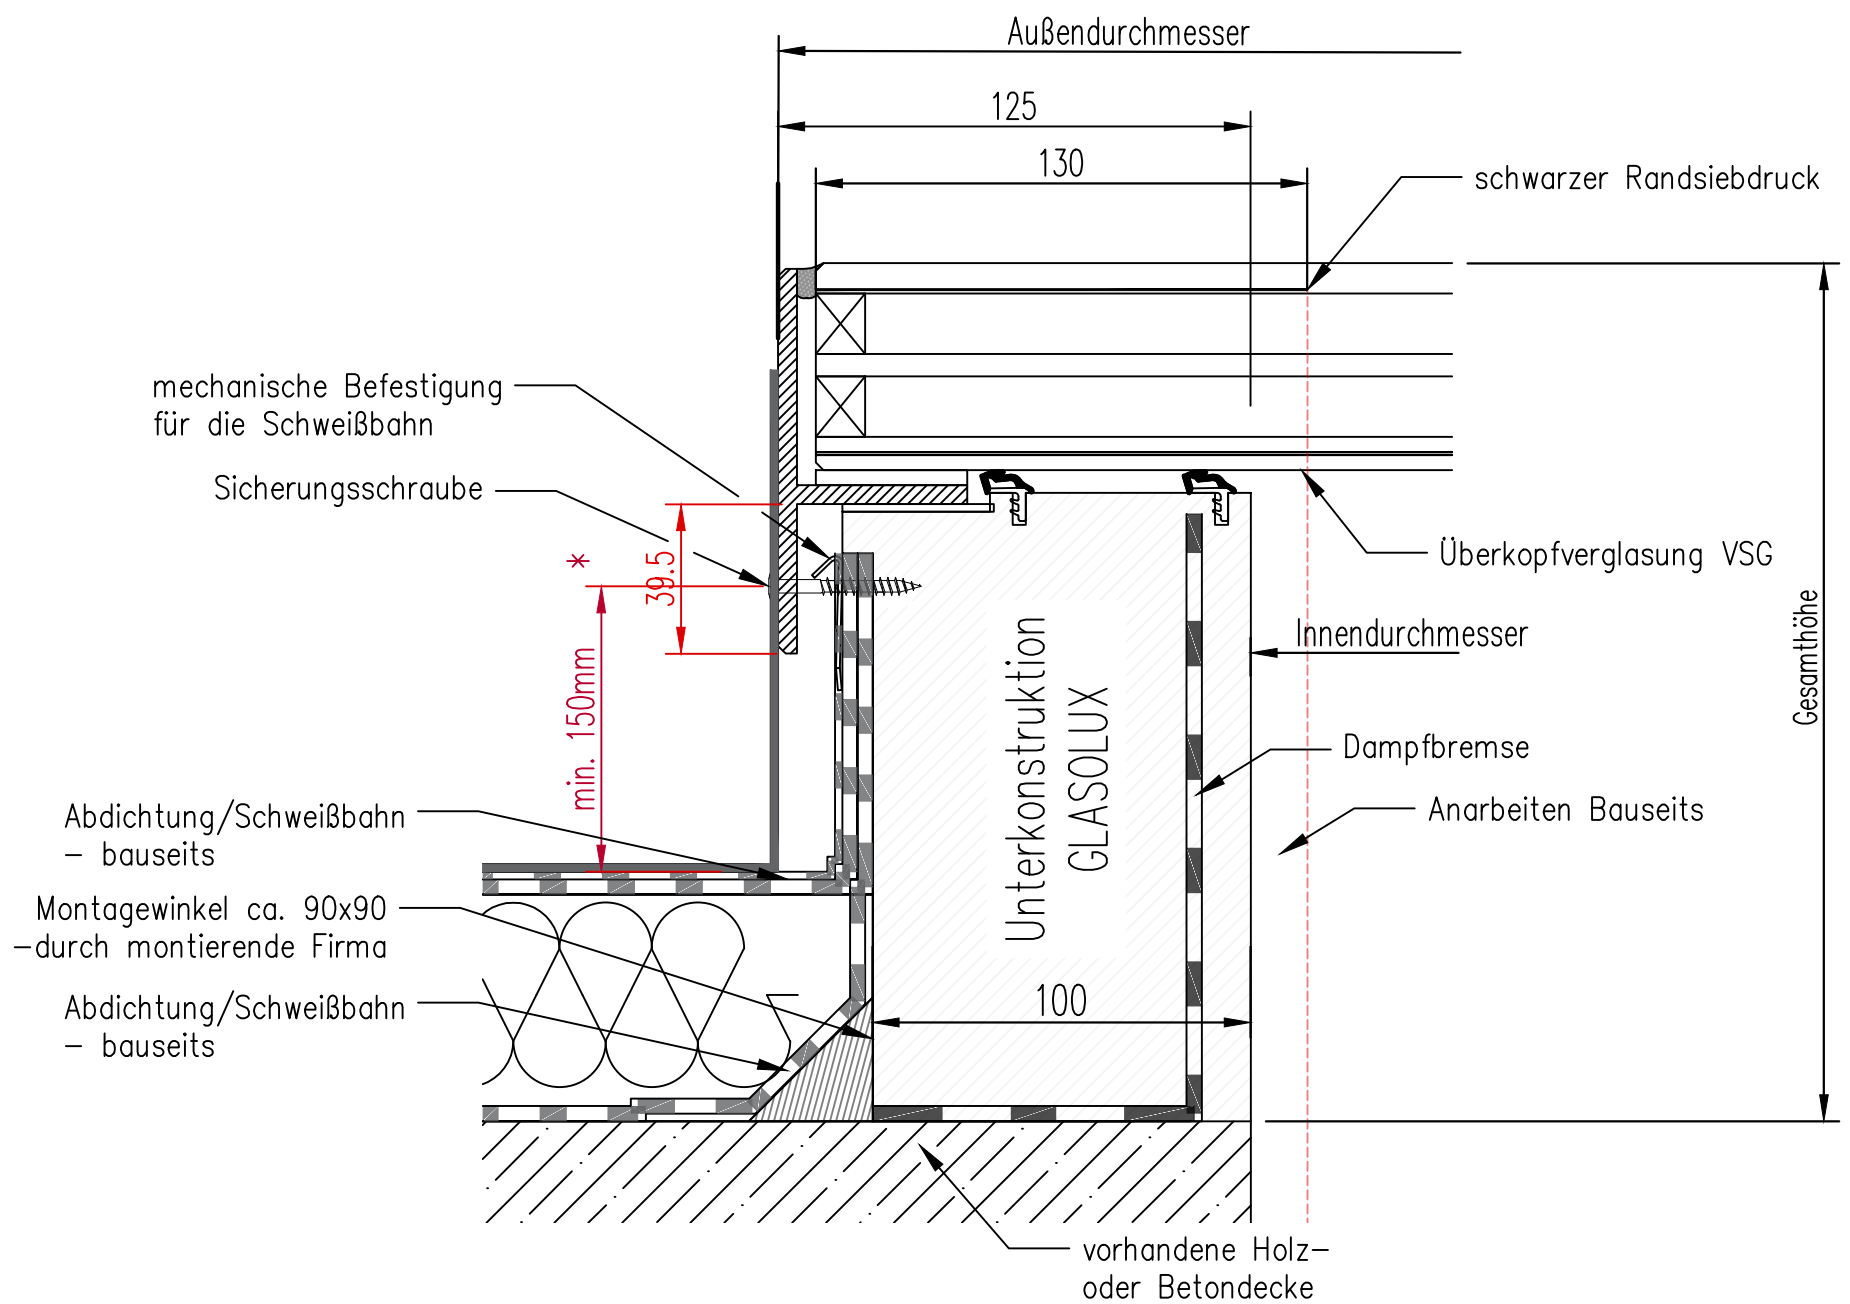

SkyVision CIRCULAR Ecoline

max. 2000 mm Innendurchmesser

* Bei einer Unterschreitung der Flachdachrichtlinie muss mit Flüssigkunststoff an den Alu-Winkel abgedichtet werden.

Isolierglas bis zu 65,5 mm
Innere Scheibe: VSG