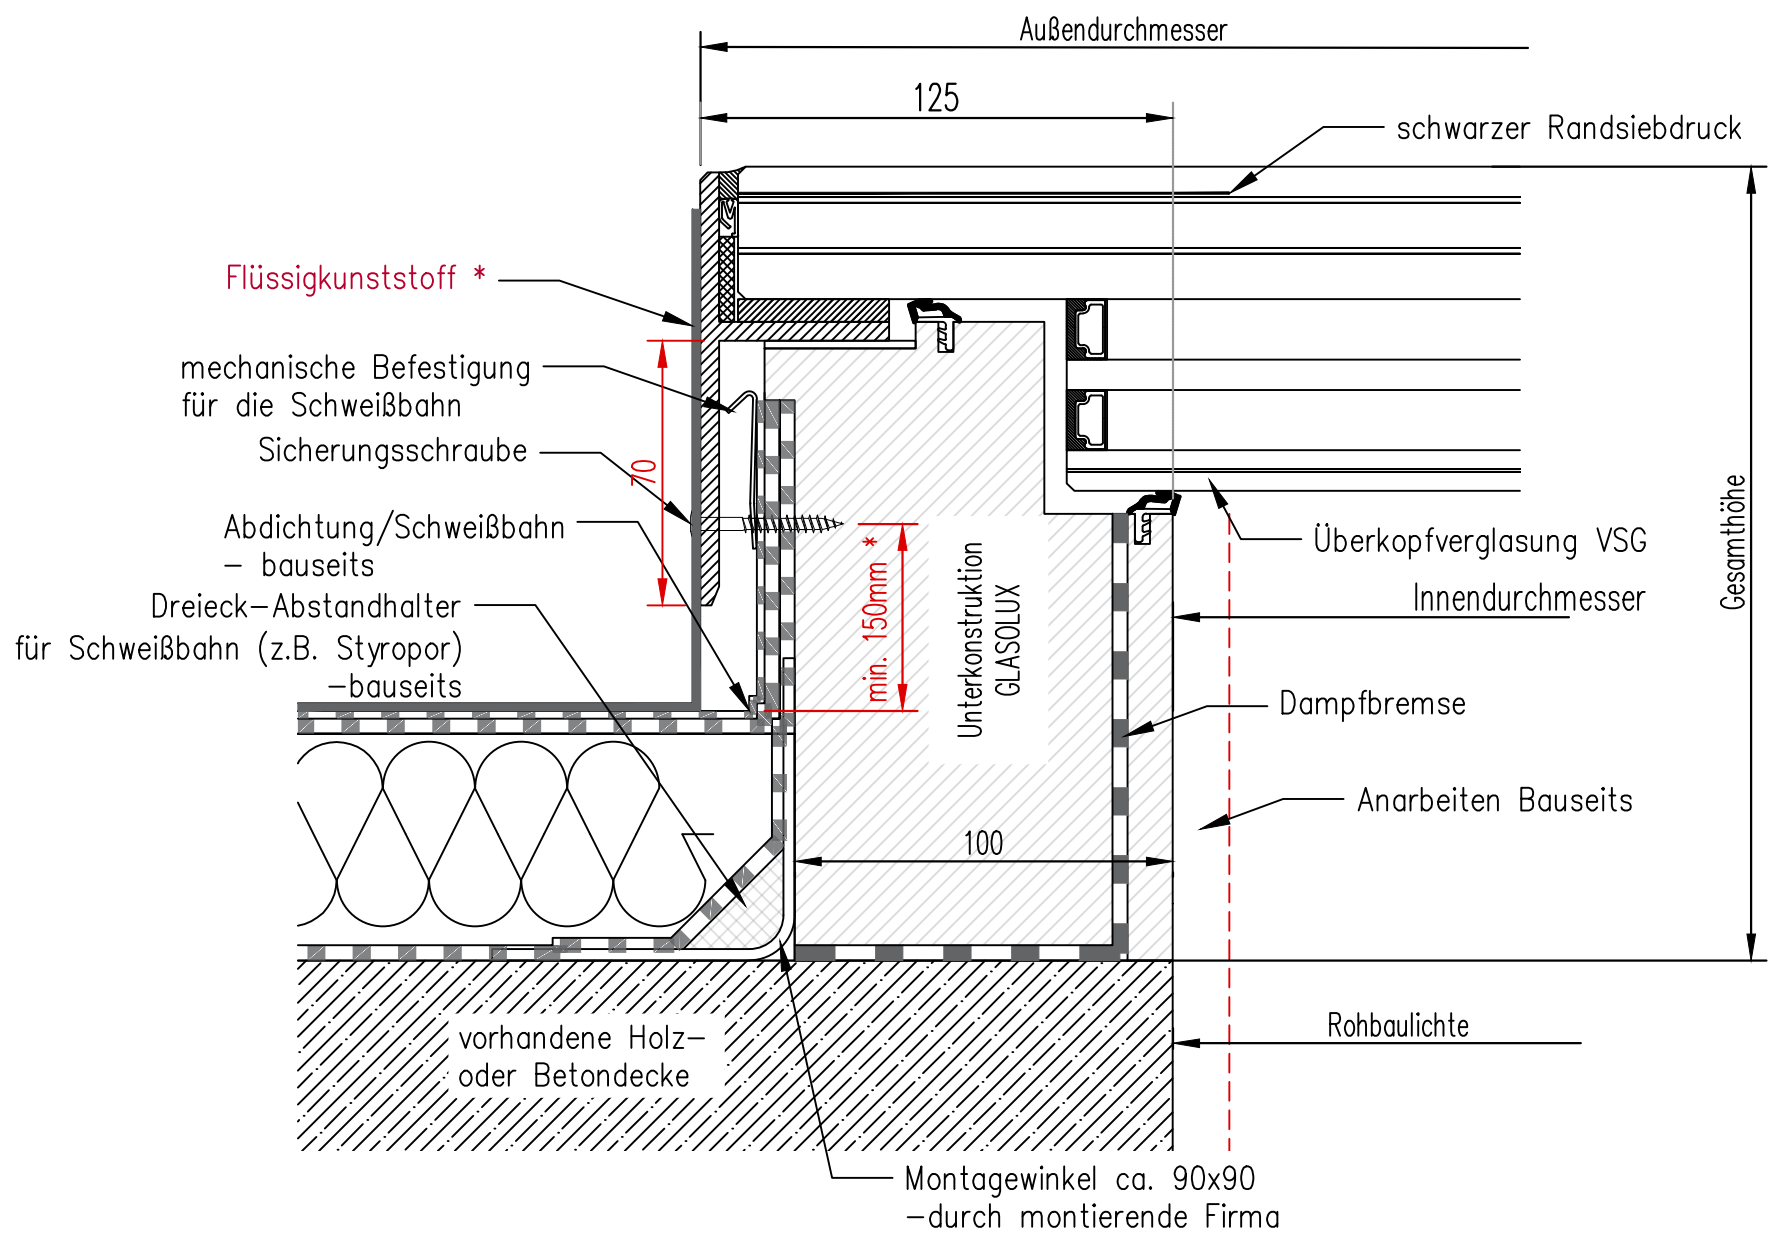

SkyVision CIRCULAR WALK-ON

max. 1780 mm Innendurchmesser
max. 2,48 m²

* Bei einer Unterschreitung der Flachdachrichtlinie muss mit Flüssigkunststoff an den Alu-Winkel abgedichtet werden.

Isolierglas bis zu 67 mm
Innere Scheibe: VSG

GSL.GLASOLUX

Tel: +49 (0)521 7701 943-0 Fax: +49 (0)521 7701 943-24
info@glasolux.de

SkyVision CIRCULAR WALK-ON Ecoline

max. 1780 mm Innendurchmesser
max. 2,48 m²

* Bei einer Unterschreitung der Flachdachrichtlinie muss mit Flüssigkunststoff an den Alu-Winkel abgedichtet werden.

Isolierglas bis zu 85 mm
Innere Scheibe: VSG

GSL.GLASOLUX

Tel: +49 (0)521 7701 943-0 Fax: +49 (0)521 7701 943-24

info@glasolux.de