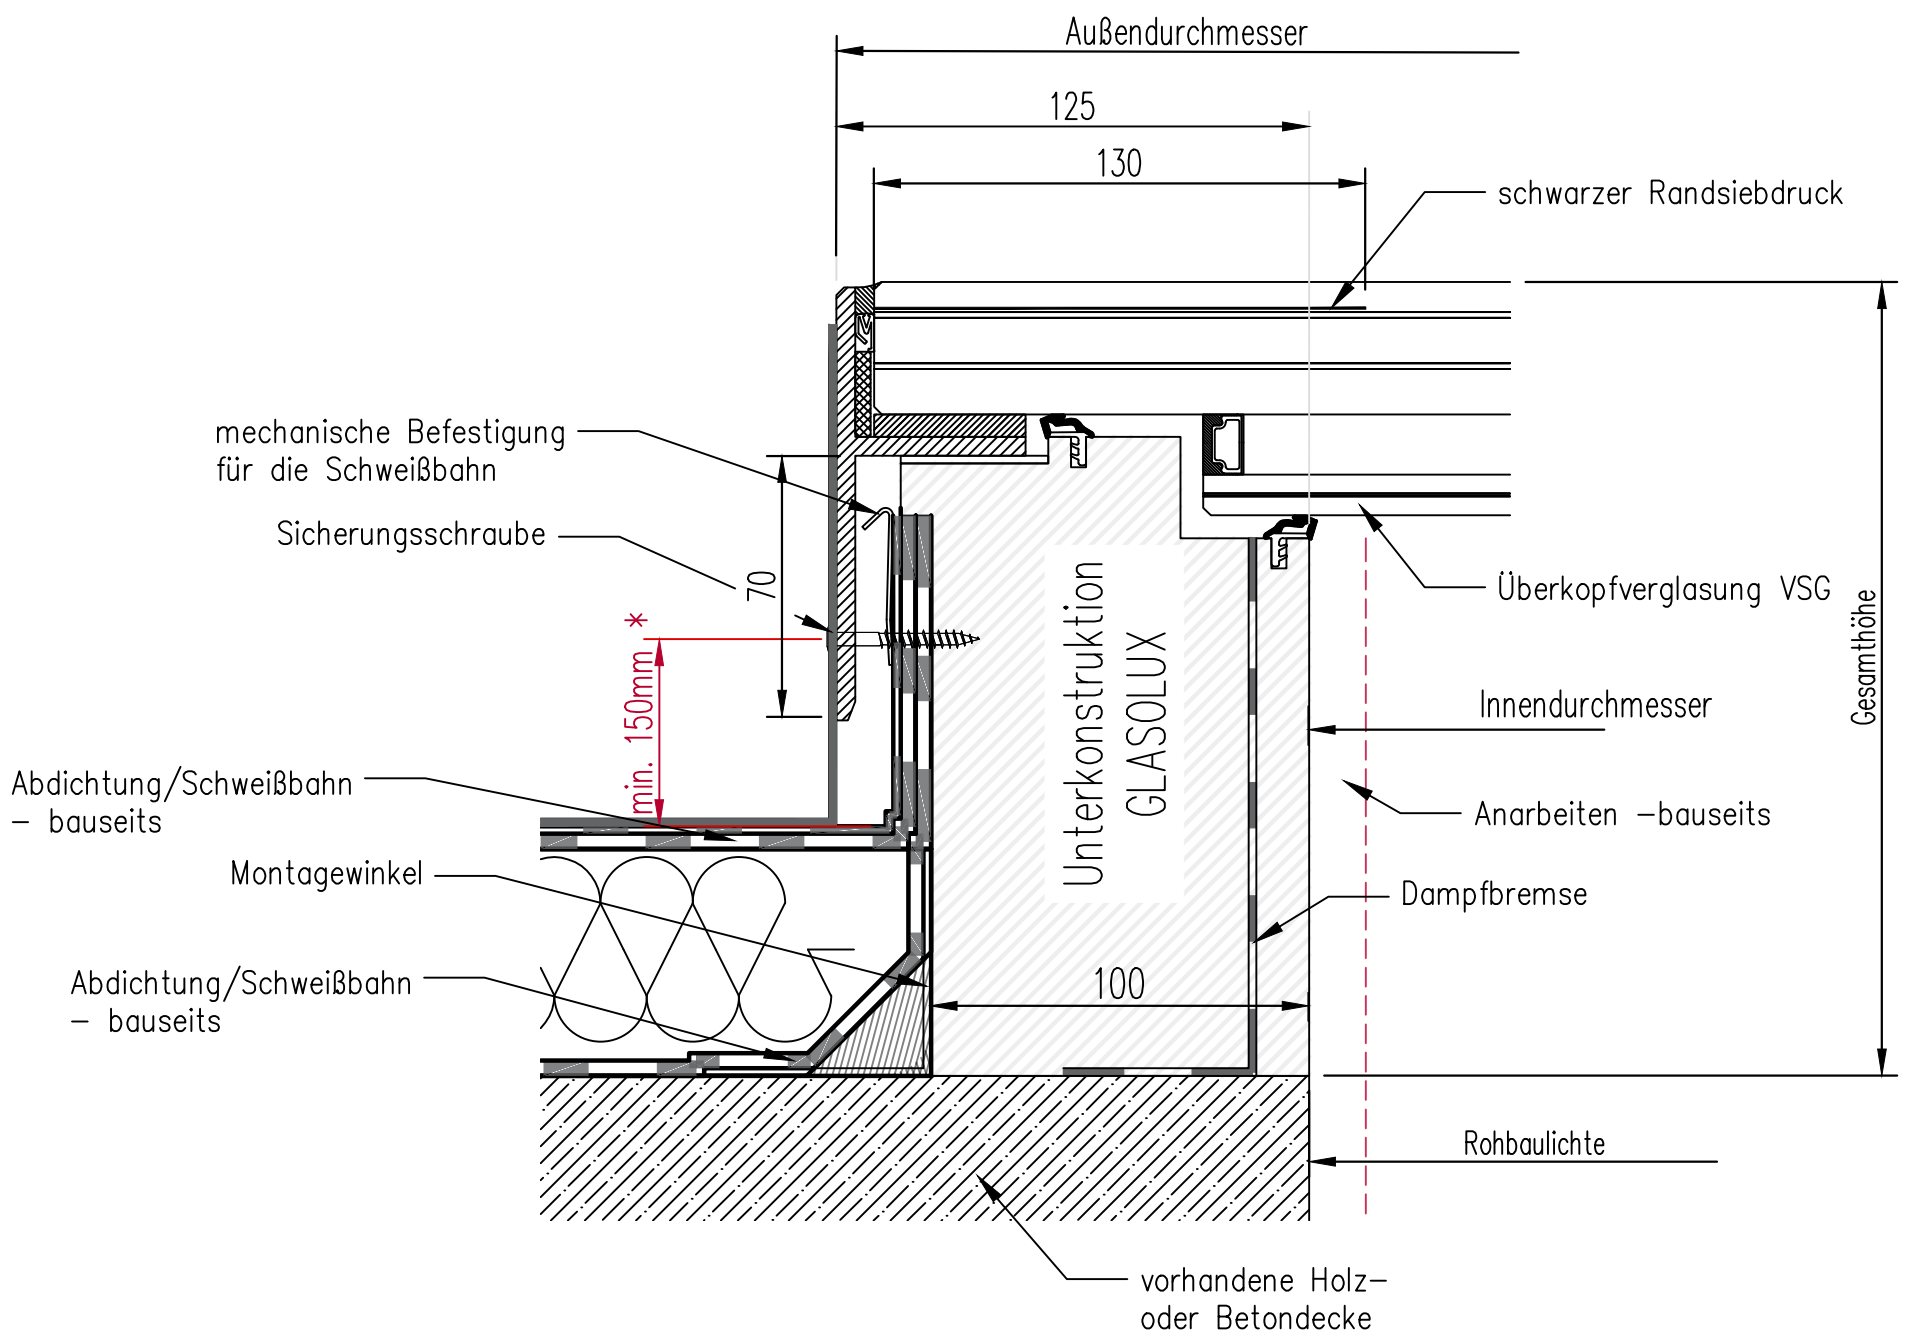

SkyVision CIRCULAR WALK-ON

max. 1780 mm Innendurchmesser
max. 2,48 m²

* Bei einer Unterschreitung der Flachdachrichtlinie muss mit Flüssigkunststoff an den Alu-Winkel abgedichtet werden.

Isolierglas bis zu 67 mm
Innere Scheibe: VSG

GSL.GLASOLUX

Tel: +49 (0)521 7701 943-0 Fax: +49 (0)521 7701 943-24
info@glasolux.de

SkyVision CIRCULAR WALK-ON Ecoline

max. 1780 mm Innendurchmesser
max. 2,48 m²

* Bei einer Unterschreitung der Flachdachrichtlinie muss mit Flüssigkunststoff an den Alu-Winkel abgedichtet werden.

Isolierglas bis zu 85 mm
Innere Scheibe: VSG

GSL.GLASOLUX

Tel: +49 (0)521 7701 943-0 Fax: +49 (0)521 7701 943-24

info@glasolux.de