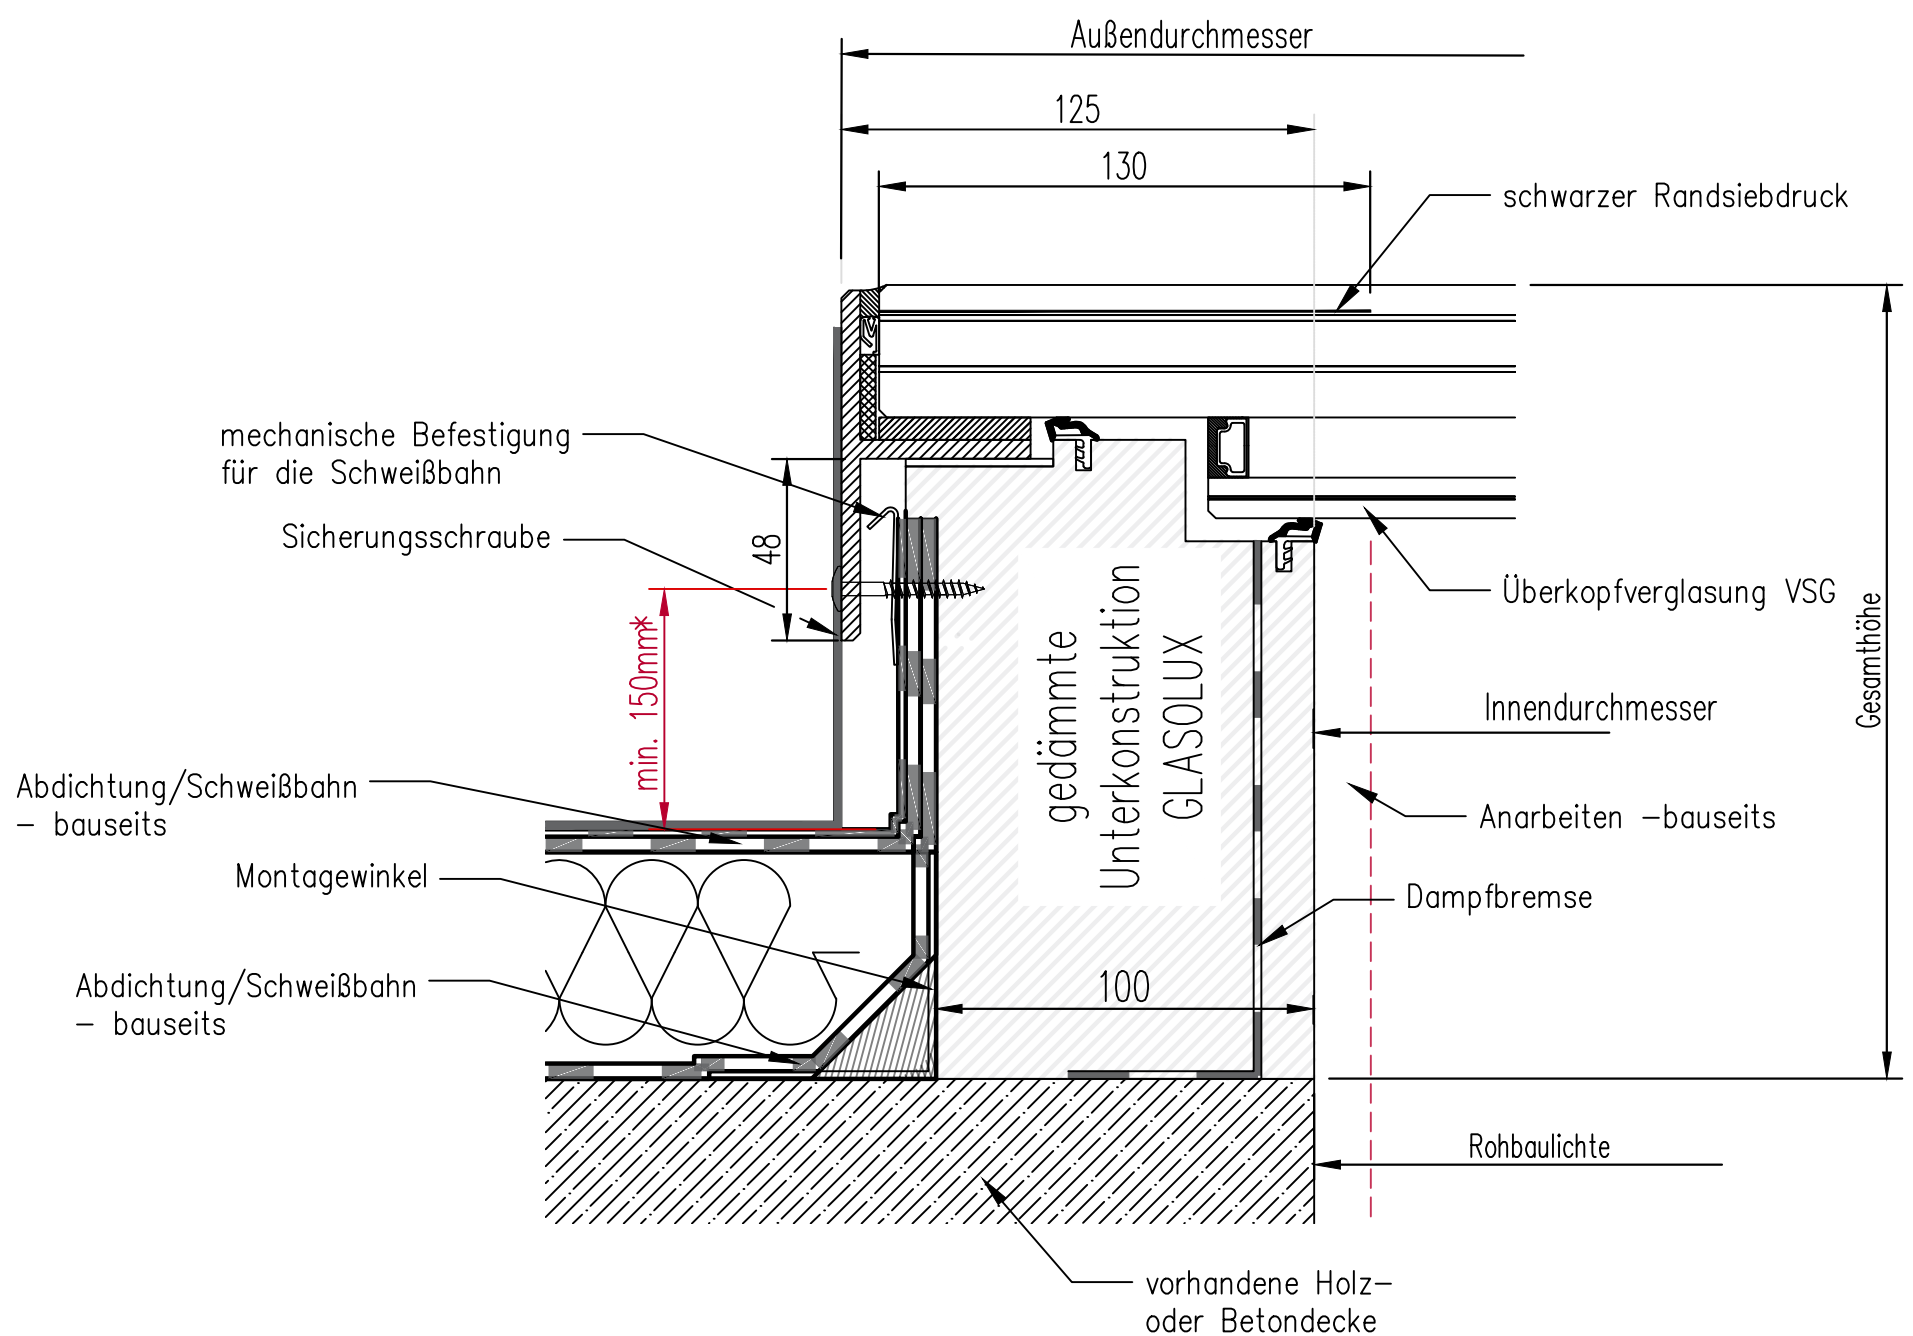

SkyVision CIRCULAR WALK-ON

max. 1780 mm Innendurchmesser
max. 2,48 m²

* Bei einer Unterschreitung der Flachdachrichtlinie muss mit Flüssigkunststoff an den Alu-Winkel abgedichtet werden.

Isolierglas bis zu 67 mm
Innere Scheibe: VSG