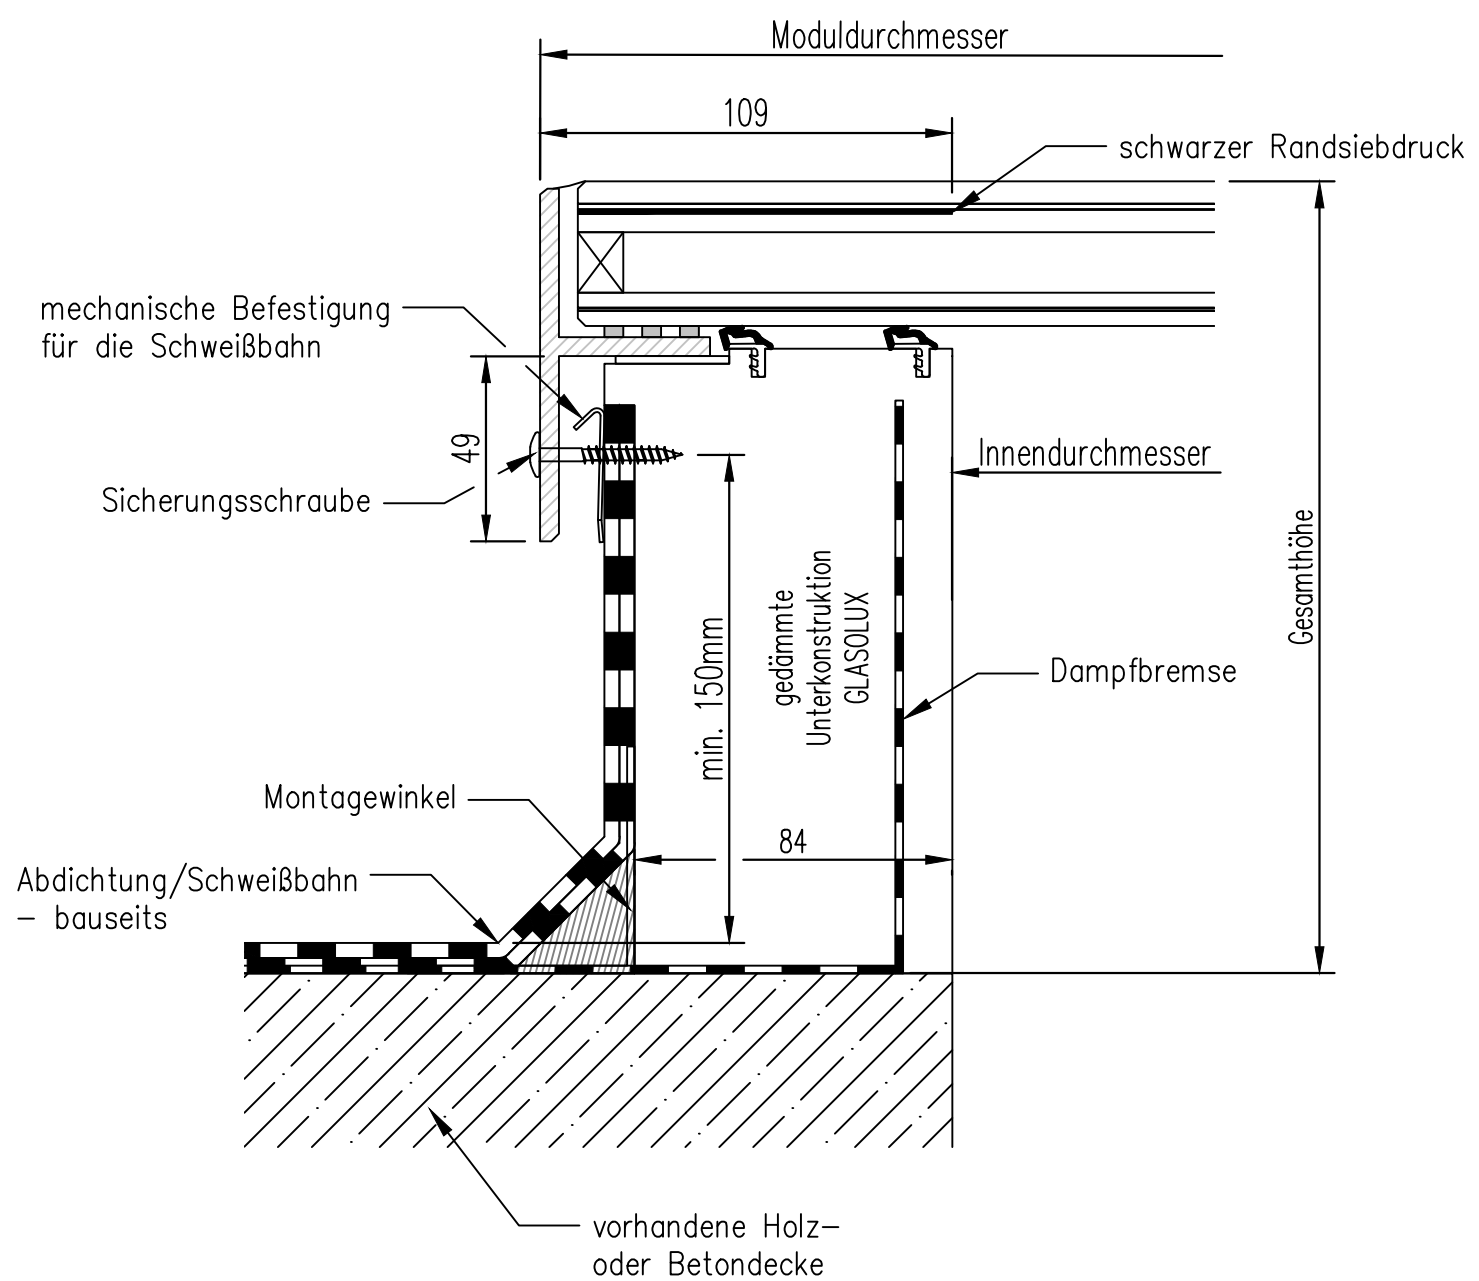

SkyVision CIRCULAR

max. 2000 mm Innendurchmesser

SkyVision CIRCULAR Ecoline

max. 2000 mm Innendurchmesser