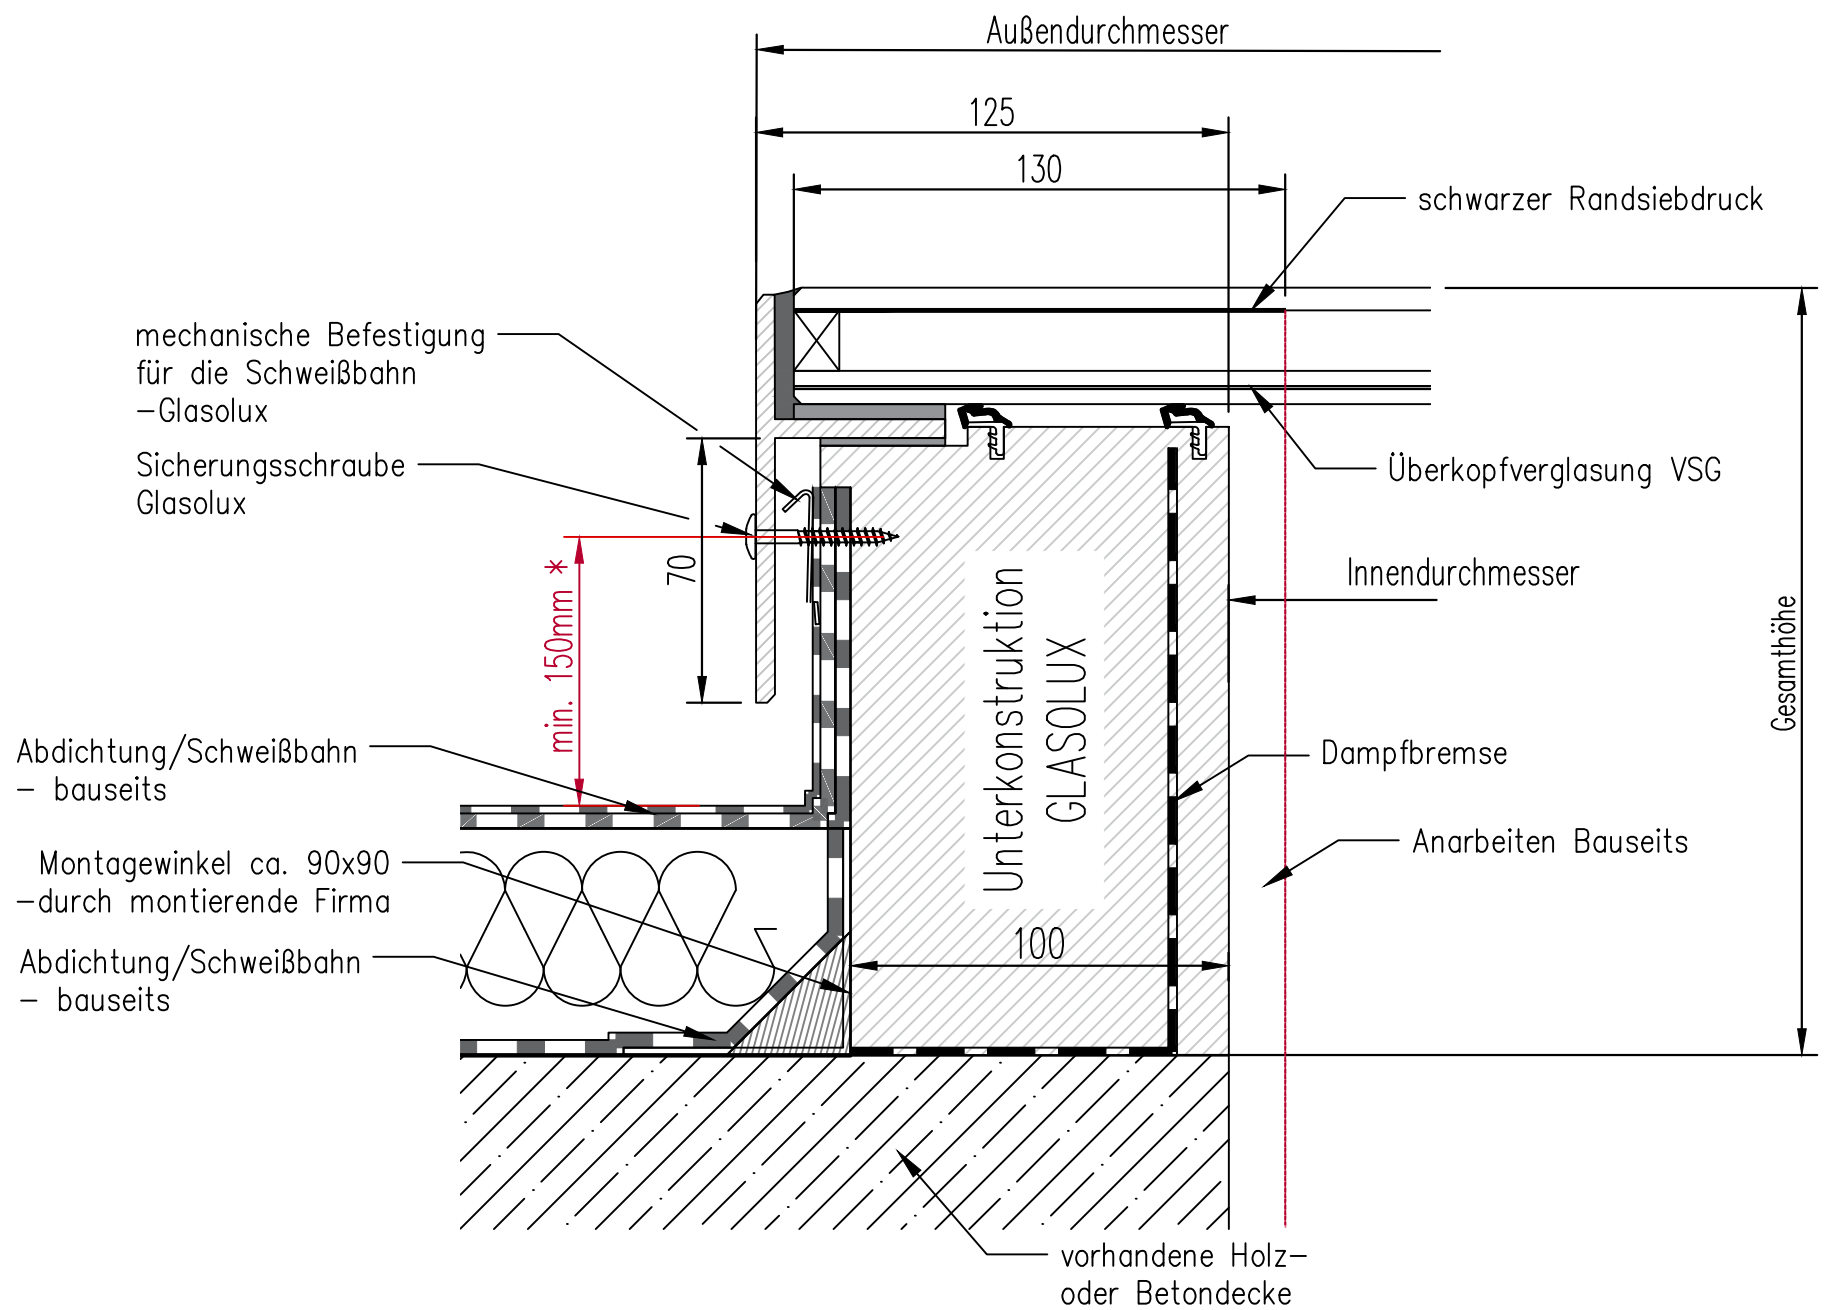

SkyVision CIRCULAR

max. 2000 mm Innendurchmesser

* Bei einer Unterschreitung der Flachdachrichtlinie muss mit Flüssigkunststoff an den Alu-Winkel abgedichtet werden.

Isolierglas bis zu 44 mm
Innere Scheibe: VSG