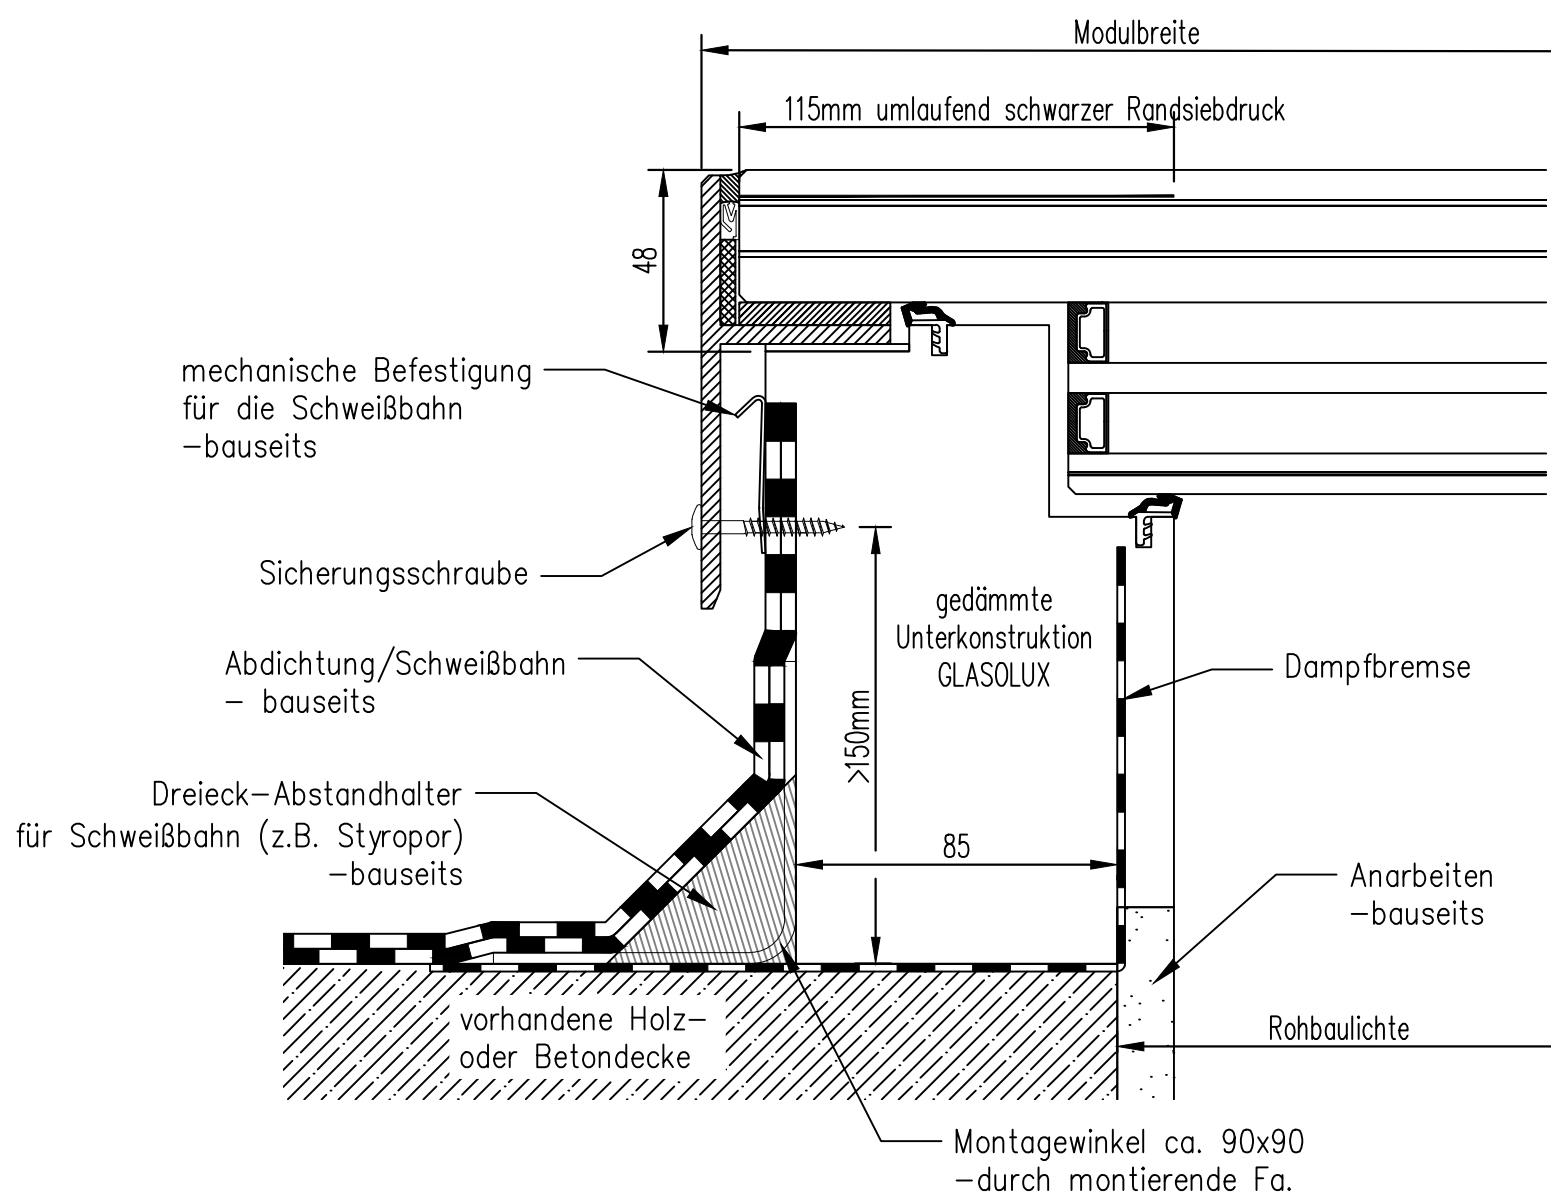

## Isolierglas in der Regel 30.38-32.0 mm

Innere Scheibe: VSG

Maximale Länge/Breite:

2650 mm

Maximal 4m<sup>2</sup>

GSL.GLASOLUX

Systemgeber Vitral ©

Tel: +49 (0)521 7701 943-0 Fax: +49 (0)521 7701 943-24

Maßstab: 1:2

WALK-ON FREE Ecoline