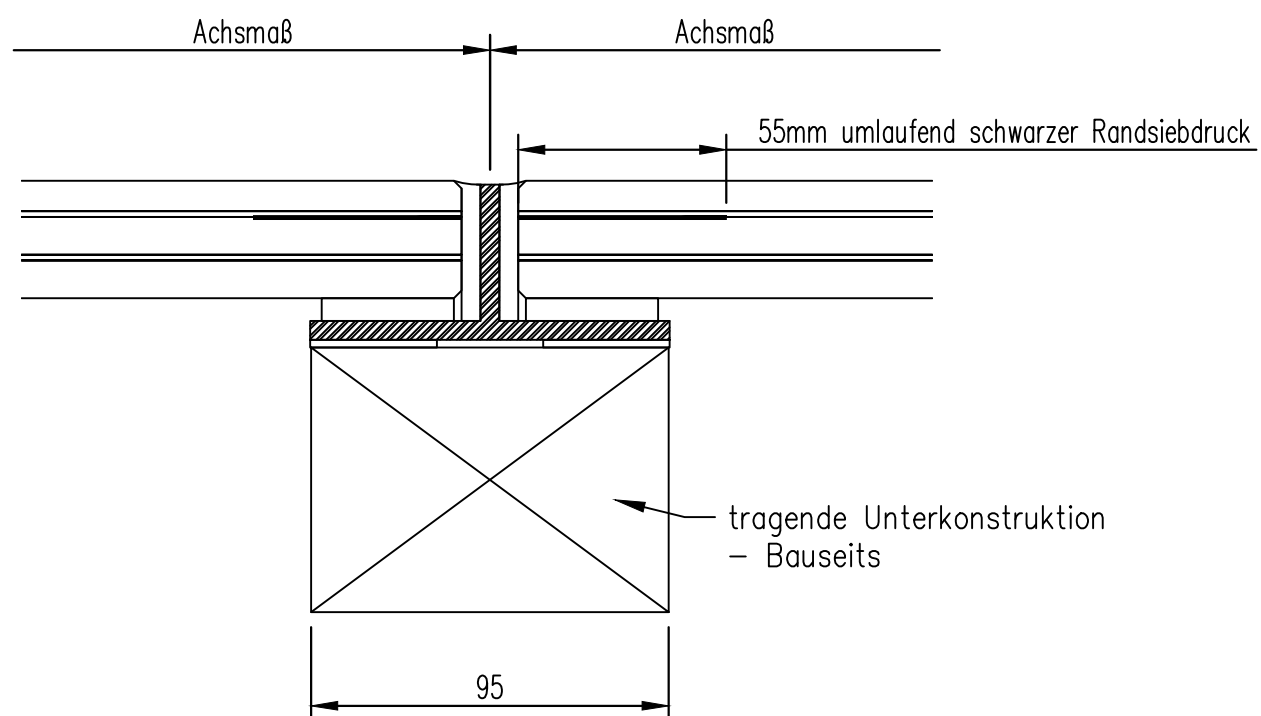

G_mJ]g]cb`K 5 @!CB': F99 `c\ bY`gc`]Yfi b[

Isolierglas in der Regel 30.38-32.0 mm

Innere Scheibe: VSG

Maximale Länge/Breite:
3000 mm
Maximal 2m²

Var. 1

Var. 2