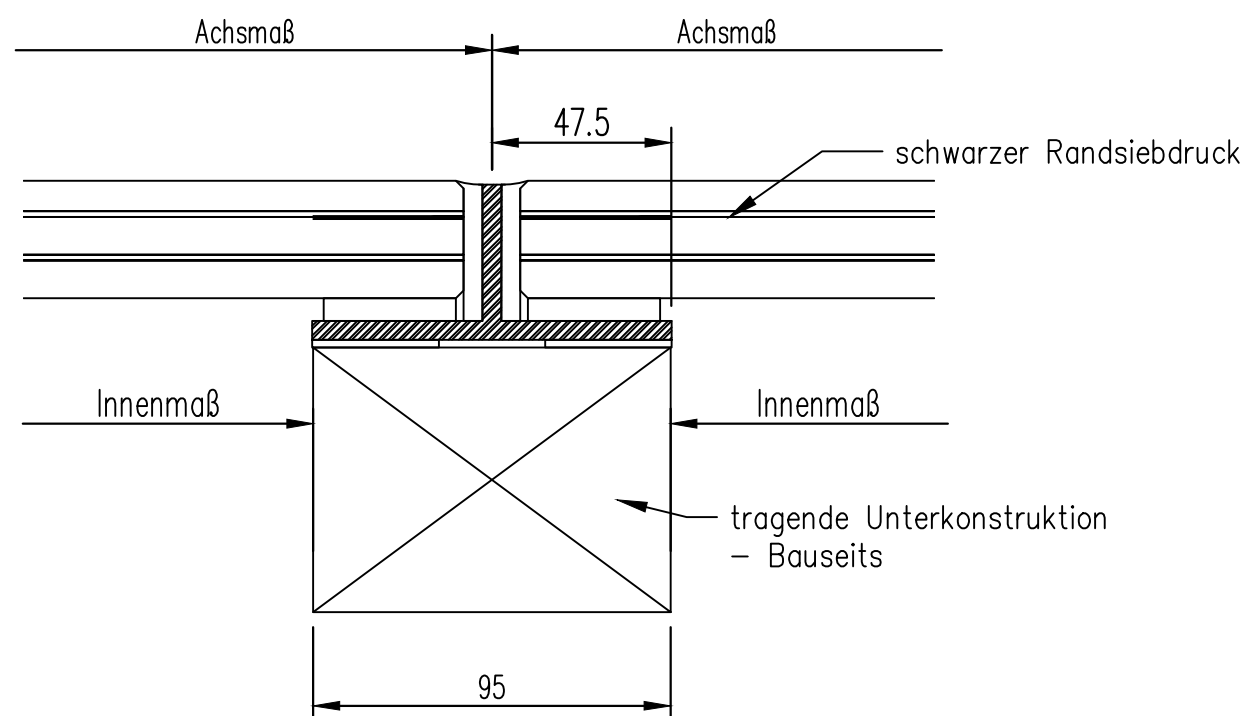

# SkyVision WALKON ohne Isolierung - Stoß

Maximale Innenmaße als  
Quadrat:  
2000 x 2000 mm!  
Maximale Länge/Breite:  
3000 mm!

Var. 1

Var. 2